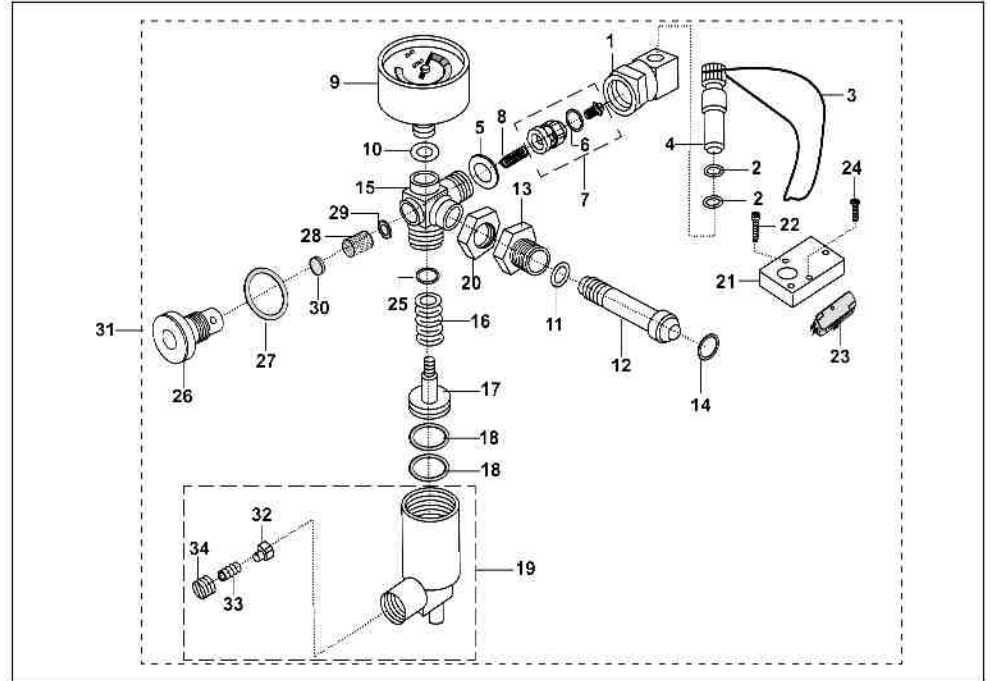

No.	Part No.	Description	Qty/Veh.			Remarks
			AA	AF	AM	
1	AF 1210 04	Refueling Adptor	--	1	--	
2	AF 1210 23	'O' ring	--	2	--	
3	AF 1210 24	String	--	1	--	
4	AF 1210 18	Dust plug	--	1	--	
5	AF 1210 25	Washer	--	1	--	
6	AF 1210 26	'O' ring	--	1	--	
7	AF 1211 09	1st stage Seat (NRV) sub assly.	--	1	--	
8	AF 1210 28	Spring	--	1	--	
9	24 2013 33	Pressure Gauge	--	1	--	
10	AF 1210 29	Washer	--	1	--	
11	AF 1210 30	Washer	--	1	--	
12	24 1214 56	Connector	--	1	--	From 12.07.09 Improved s/de filling Upto 11.07.09
	AF 1210 01	Connector	--	1	--	
13	-- ----	Coupling Screw	--	1	--	
14	AF 1210 32	'O' ring	--	2	--	
15	-- ----	Junction box	--	1	--	
16	AF 1210 34	Spring	--	1	--	
17	AF 1211 26	Piston assly.	--	1	--	
18	AF 1210 36	'O' ring	--	2	--	

AA - RE 4S PETROL
AF - RE 4S CNG
AM - RE 4S LPG