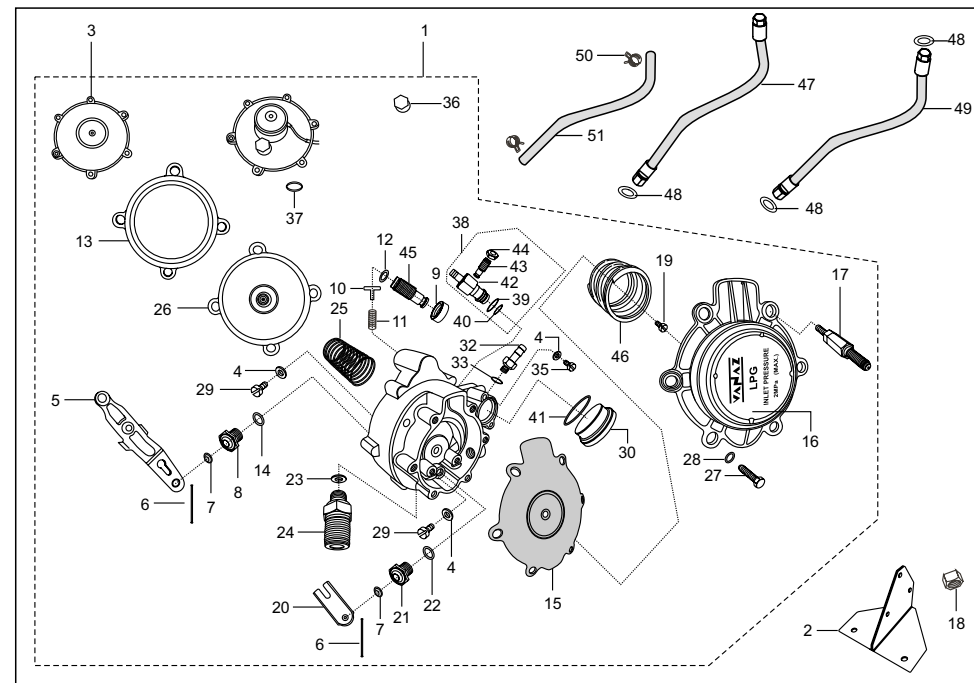

No.	Part No.	Description	Qty/Veh.			Remarks
			AA	AF	AM	
1	AM 1210 73	Regulator LPG	--	--	1	
2	24 1613 98	Bkt. for LPR mtg.	--	--	1	
3	24 1212 97	Diaphragm-Sub assly.	--	--	1	
4	AF 1210 58	Washer	--	--	15	
5	24 1212 98	Lever	--	--	1	
6	24 1212 99	Pin Lever	--	--	2	
7	AF 1210 62	Pad	--	--	1	
8	24 1213 00	Seat	--	--	1	
9	24 1213 02	Lock nut	--	--	1	
10	24 1213 03	Guide spring	--	--	1	
11	24 1213 04	Spring	--	--	1	
12	59 2100 17	'O' ring	--	--	1	
13	24 1213 05	Ring clamping	--	--	1	
14	24 1213 06	Rubber washer	--	--	1	
15	24 1213 07	Diaphragm	--	--	1	
16	24 1213 08	Plate sign	--	--	3	Not to service
17	24 1213 09	Stud mtg	--	--	3	

AA - RE 4S PETROL
AF - RE 4S CNG
AM - RE 4S LPG