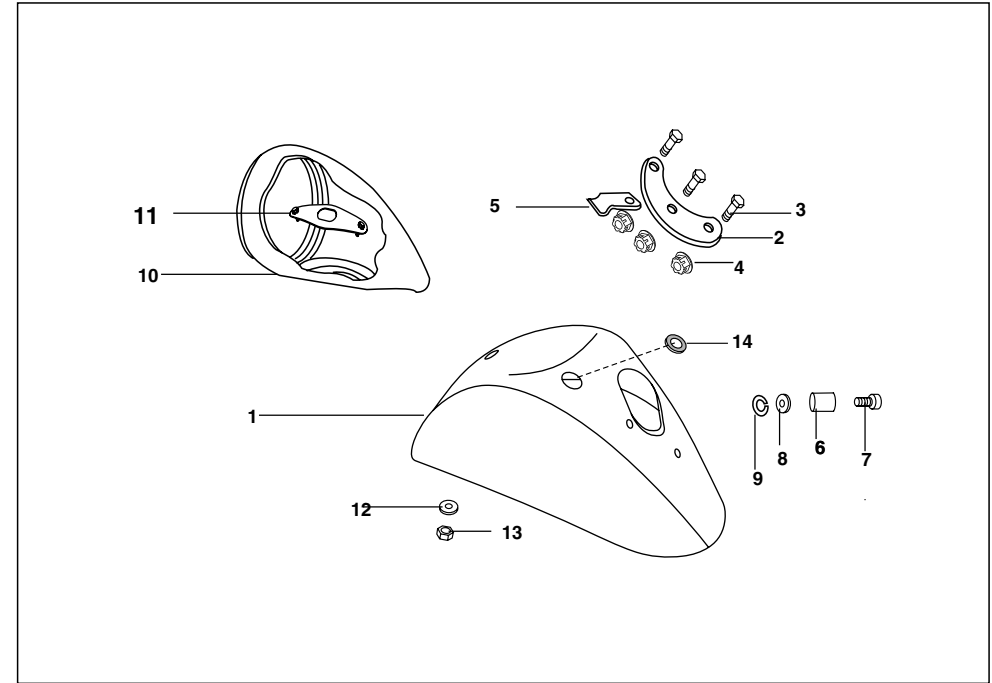

No.	Part No.	Description	Qty/Veh.			Remarks
			AA	AF	AM	
1	AB 1611 88	Front Mudguard assly	1	1	1	From Dec.01 For Antidrive suspension
2	AB 1611 82	Check plate fr M.grd	1	1	1	
3	39 0085 04	Bolt Hexagon head	3	3	3	
4	39 0291 15	Hexagon Nut	3	3	3	
5	AB 1611 59	Clip	1	1	1	
6	AB 1611 86	Spacer	1	1	1	
7	39 1856 04	Hex bolt	2	2	2	
8	39 0239 11	Plain Washer	2	2	2	
9	39 0263 12	Spring Washer	2	2	2	
10	AB 2010 65	Housing Head light	1	1	1	
11	AB 1611 83	Chk plate assly. H.L.hsg	1	1	1	
12	39 0198 11	Plain Washer	2	2	2	
13	39 0294 15	Nyloc Nut	2	2	2	
14	39 2373 23	Grommet	1	1	1	

AA - RE 4S PETROL
AF - RE 4S CNG
AM - RE 4S LPG