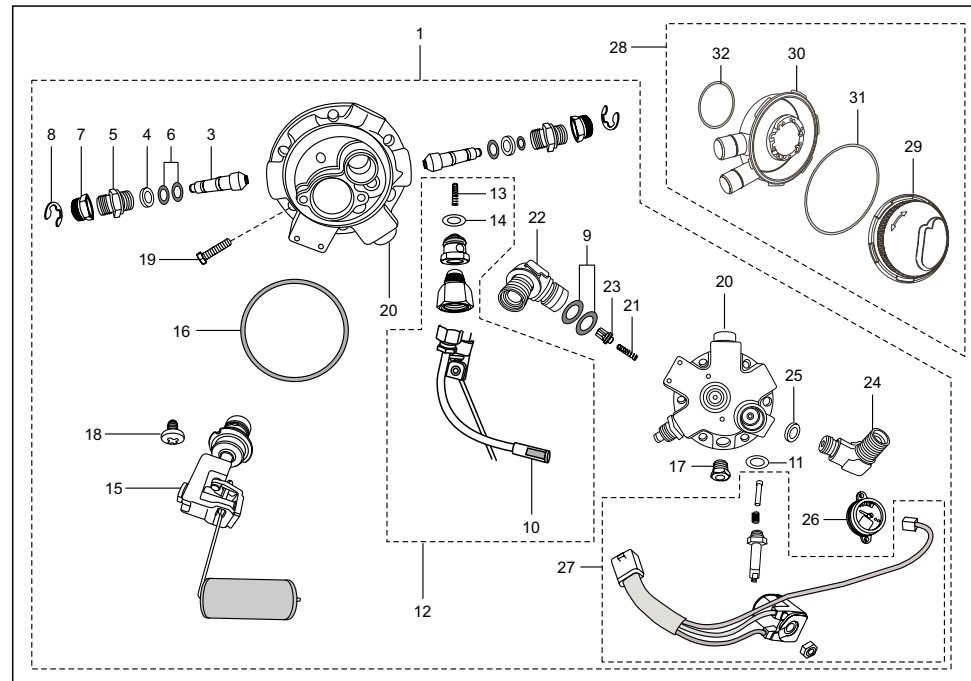

No.	Part No.	Description	Qty/Veh.			Remarks
			AA	AF	AM	
18	59 0100 12	Screw pan Head	--	--	2	For mtg. Float kit
19	24 1212 63	Screw	--	--	6	For mtg. Multivalve on cylinder
20	36 2440 07	P.R.V. Sub assly	--	--	1	
21	24 1212 90	Spring Conical	--	--	1	
22	24 1212 91	Elbow Swivel	--	--	1	
23	36 2440 06	N.R.V. Sub assly	--	--	1	
24	24 1212 42	Elbow	--	--	1	
25	24 1213 15	Washer Copper	--	--	1	
26	24 2013 37	Gauge Content	--	--	1	
27	24 2013 38	Solenoid Coil assly	--	--	1	With harness
28	24 1212 48	Assly seal box	--	--	1	
29	24 1212 49	Case upper	--	--	1	
30	24 1212 31	Lower Case	--	--	1	
31	59 2100 12	'O' ring bottom	--	--	1	
32	24 1212 50	'O' ring upper	--	--	1	

AA - RE 4S PETROL
AF - RE 4S CNG
AM - RE 4S LPG