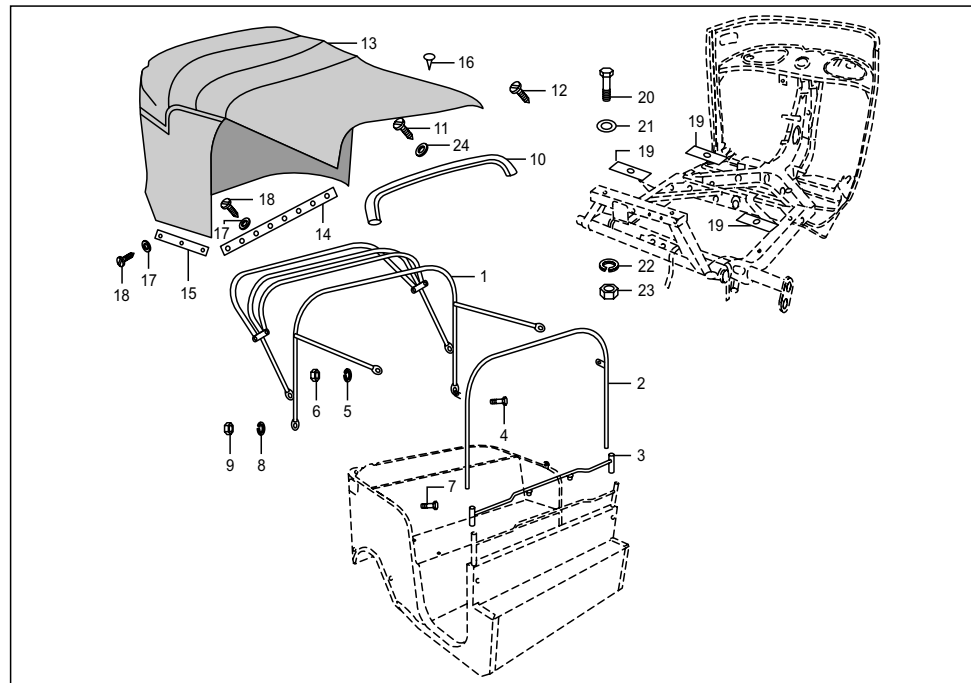

No.	Part No.	Description	Qty/Veh.			Remarks
			AA	AF	AM	
1	24 2304 01	Hood frame assembly	1	1	1	
2	24 2304 09	Hood pipe assembly	1	1	1	
3	24 2313 67	Support assly top	1	1	1	From June 07
4	39 0080 04	Screw	4	4	4	
5	39 1828 12	Spring washer	2	2	2	
6	39 0694 15	Hex nut	2	2	2	
7	39 1379 04	Bolt	2	2	2	
8	39 1830 12	Spring washer	2	2	2	
9	39 0291 15	Hex lock nut	2	2	2	
10	22 2311 55	Hood stick assembly	1	1	1	
11	39 0372 16	Red button	19	19	19	
12	39 1159 02	Screw	7	7	7	
13	24 2315 47	Hood comp Black	1	1	1	
	AA 2311 95	Hood comp White	1	1	1	
	AF 2311 95	Hood comp Green	--	1	--	

AA - RE 4S PETROL
AF - RE 4S CNG
AM - RE 4S LPG