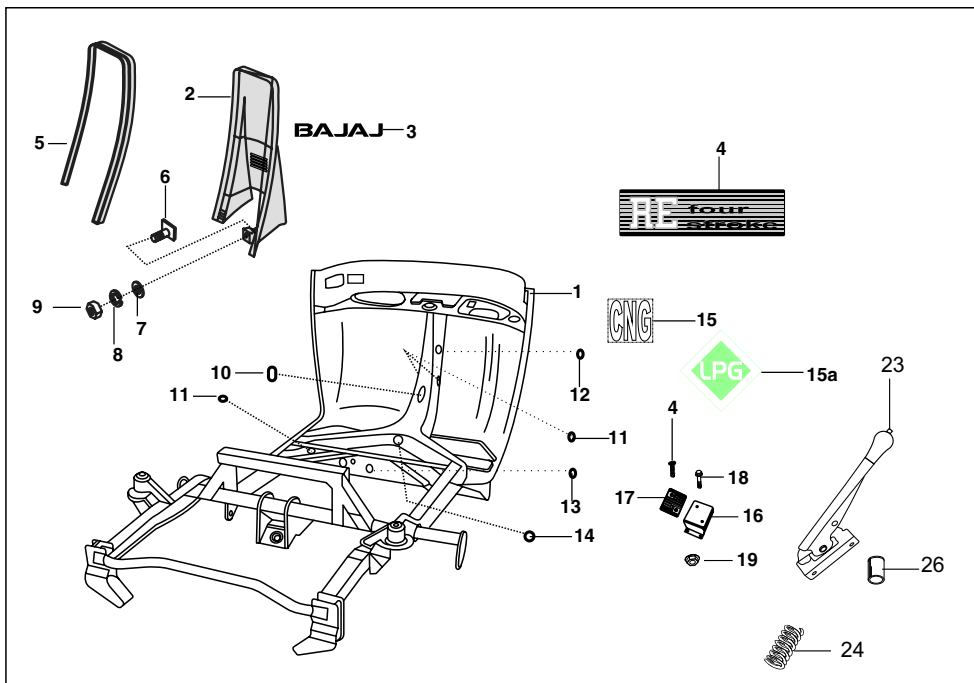

No.	Part No.	Description	Qty/Veh.			Remarks
			AA	AF	AM	
9	39 0292 15	Hex nut	2	2	2	
10	39 2508 23	Cut grommet	2	2	2	
11	24 1610 61	Grommet	2	2	2	
12	39 2373 23	Grommet	1	1	1	
13	22 2001 61	Grommet	1	1	1	
14	39 2374 56	Grommet	1	1	1	
15	AF 1610 40	CNG lable	--	1	--	
15a	AM 1610 20	LPG lable	--	--	1	
16	24 1613 12	Heel rest	1	1	1	
17	AL 1611 79	Pad-heel rest	1	1	1	
18	39 1773 04	Flanged bolt	2	2	2	
19	39 2484 15	Flange nut	2	2	2	
20	AA 1810 06	Lock set 1000 combination	1	--	--	N.I.
21	AM 1810 01	Lock set	--	1	1	
22	19 1611 51	Fixing plug	6	6	6	
23	AA 1611 79	Lever reverse gear control	1	1	1	(Mod. Reverse Lever)
24	AZ 1610 01	Spring Tension	1	1	1	
25	AA 1910 68	Cable Comp. Reverse Gear	1	1	1	N.I.
26	AP 1610 35	Bush	1	1	1	

AA - RE 4S PETROL
AF - RE 4S CNG
AM - RE 4S LPG