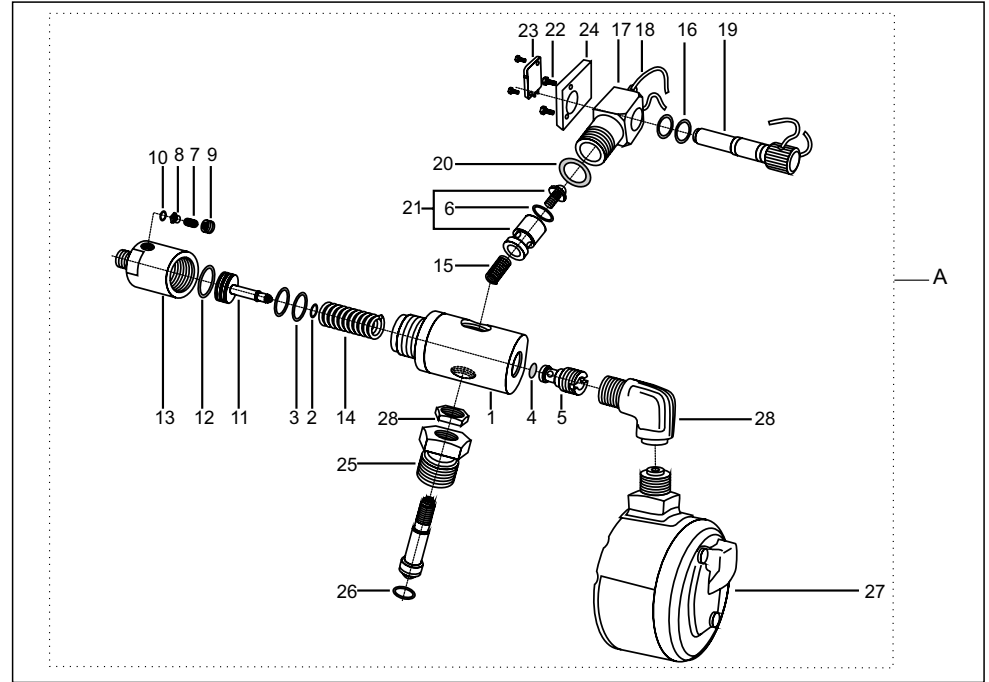

No.	Part No.	Description	Qty/Veh.			Remarks
			AA	AF	AM	
A	AF 1212 01	HPR 30 ASSY.	--	1	--	
1	AF 1212 02	Body - Inlet	--	1	--	
2	AF 1212 12	O - Ring - Stem	--	1	--	
3	AF 1212 20	O' Ring Piston	--	2	--	
4	AF 1213 41	Filter	--	1	--	
5	AF 1213 42	Retainer Filter	--	1	--	
6	AF 1213 43	O' Ring NRV	--	1	--	
7	AF 1212 07	Spring - Relief Valve	--	1	--	
8	AF 1212 08	Head - Relief Valve	--	1	--	
9	AF 1212 09	Cap - Relief Valve	--	1	--	
10	AF 1212 23	Insert	--	1	--	
11	AF 1212 04	Piston	--	1	--	
12	AF 1212 06	O - Ring Body	--	1	--	
13	AF 1212 03	Body - outlet	--	1	--	
14	AF 1212 05	Compression spring	--	1	--	
15	AF 1212 11	Spring-Filler valve	--	1	--	
16	AF 1212 22	O ring Plug	--	2	--	

AA - RE 4S PETROL
AF - RE 4S CNG
AM - RE 4S LPG