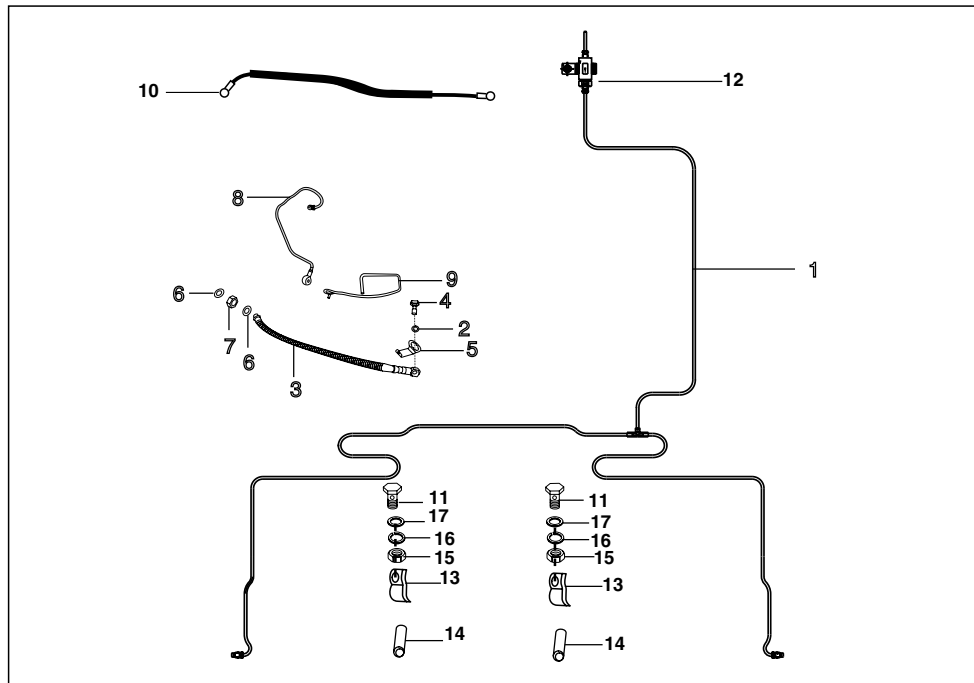

No.	Part No.	Description	Qty/Veh.			Remarks
			AA	AF	AM	
1	AA 1510 36	Single piece brake pipe	1	1	1	From 16.06.2007
2	21 1504 22	Packing	2	2	2	
3	AB 1510 48	Flexible brake tube	1	1	1	
4	AB 1510 49	Banjo bolt	1	1	1	
5	AB 1510 51	Lock clip banjo bolt	1	1	1	
6	39 1663 11	Plain washer	2	2	2	
7	39 1753 15	Hexagon nut	1	1	1	
8	AB1510 52	Brake pipe assly. front	1	1	1	
9	DD 1610 13	Guide flexible hose	1	1	1	
10	AB 1510 87	Brake pipe front-II	1	1	1	
11	22 1504 35	Hex bolt	8	8	8	
12	AB 1510 45	Two way connector	1	1	1	
13	22 1612 08	Clamp	2	1	1	
14	24 1504 07	Sleeve	2	2	2	
15	39 0291 15	Hexagon nut	4	4	4	
16	39 0197 11	Plain washer	4	4	4	Fixing of brake pipe
17	39 0262 12	Spring washer	4	4	4	

AA - RE 4S PETROL
AF - RE 4S CNG
AM - RE 4S LPG