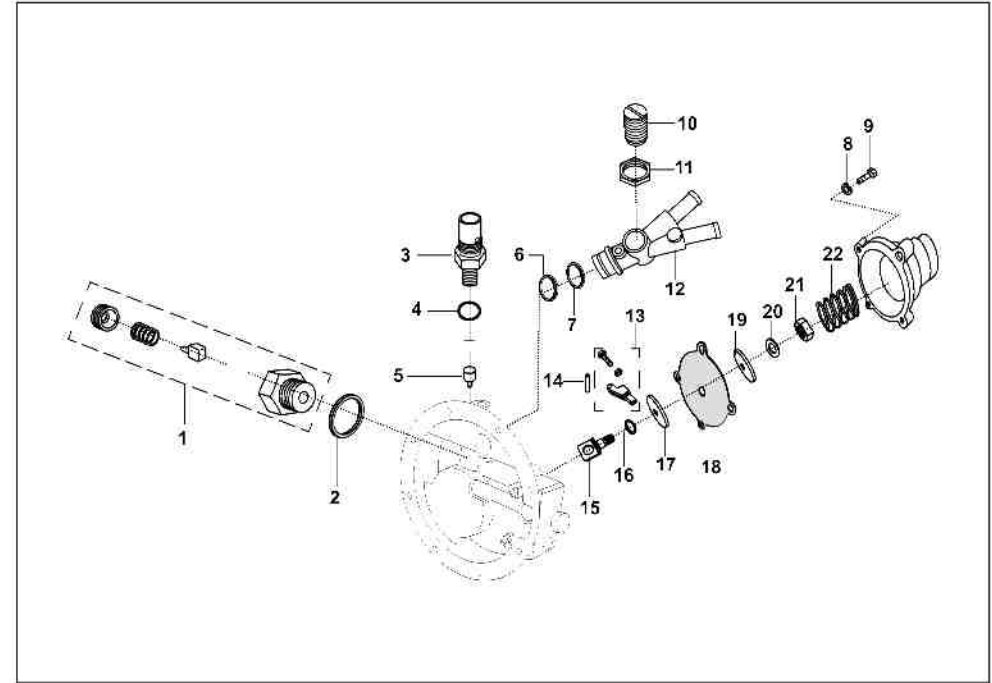

No.	Part No.	Description	Qty/Veh.			Remarks
			AA	AF	AM	
1	AF 1211 29	S.R.V. Body sub assly.	--	1	--	
2	AF 1210 69	Washer	--	1	--	
3	AF 1210 86	Seat	--	1	--	
4	AF 1210 85	Washer	--	1	--	
5	AF 1211 24	Pad holder	--	1	--	
6	AF 1210 91	'O' ring	--	1	--	
7	AF 1210 93	'O' ring	--	1	--	
8	AF 1211 16	Spring washer	--	4	--	
9	AF 1211 14	Hex. Screw	--	4	--	
10	24 1213 22	Flow adjusting screw	--	1	--	
11	24 1213 23	Lock nut	--	1	--	
12	24 1213 51	Flow control body	--	1	--	
13	AF 1210 81	Lever assly.	--	1	--	
14	AF 1210 82	Lever Pin	--	1	--	
15	AF 1210 77	Diaphragm support	--	1	--	

AA - RE 4S PETROL
AF - RE 4S CNG
AM - RE 4S LPG