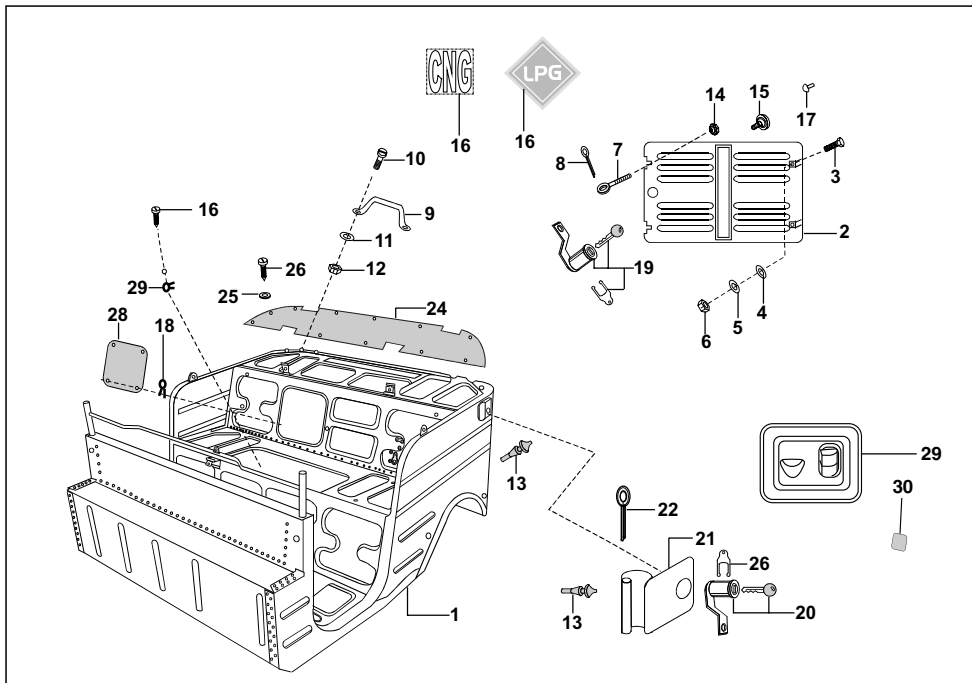

No.	Part No.	Description	Qty/Veh.			Remarks
			AA	AF	AM	
9	22 2301 40	Handle	2	2	2	
10	39 0044 01	Screw	4	4	4	
11	39 0262 12	Spring washer	4	4	4	
12	39 0291 15	Hex nut	4	4	4	
13	24 2301 98	Rubber pad	8	8	8	Rear and fuel door
14	24 2312 45	Knob for rear door	2	2	2	
15	24 2301 76	Knob comp	1	1	1	
16	AF 1610 40	CNG label	--	1	--	
17	AM 1610 20	LPG label	--	--	1	
18	01 1601 26	Rivet	3	3	3	
19	39 0784 08	Split pin	2	2	2	
20	AF 2310 10	Lock for door	1	1	1	With key
21	AF 2311 02	Lock for fuel fill door	1	1	1	with Key
22	AF 2310 73	Door assy gas filling	--	1	1	From 10.09.07 Vanaz Kit
23	39 0156 08	Split pin	1	1	1	
24	BA 2310 44	Heat insulation sheet	1	1	1	
25	39 1542 11	Plain washer	12	12	12	

AA - RE 4S PETROL
AF - RE 4S CNG
AM - RE 4S LPG