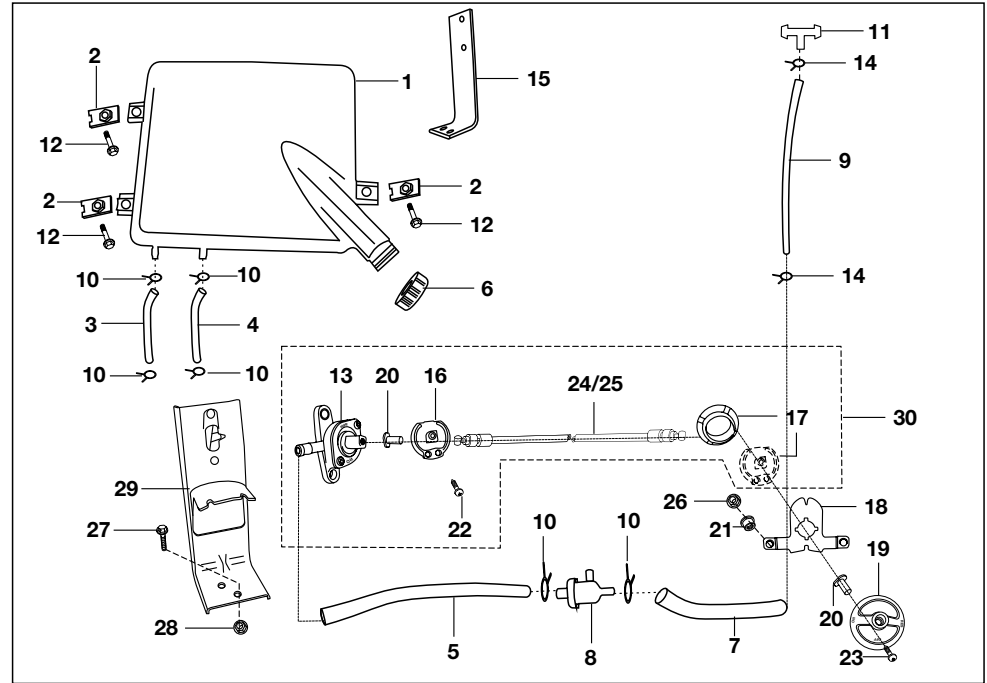

Plate No. 30 : PETROL TANK & PETROL COCK ASSLY

No.	Part No.	Description	Qty/Veh.			Remarks
			PET	CNG	LPG	
16	24 1411 32	Pulley tap side	1	--	--	
17	24 1411 33	Pulley Knob side	1	--	--	
18	24 1411 36	Bracket fuel knob mounting	1	--	--	
19	24 1411 37	Knob fuel tap operation	1	--	--	
20	24 1411 34	Insert for knob mounting	2	--	--	
21	24 1411 35	Spacer for knob mounting	2	--	--	
22	39 0009 01	Screw pan cross	1	--	--	
23	39 0921 01	Screw pan cross M4	1	--	--	
24	24 1911 36	Cable fuel cock operating - Gray	1	--	--	
25	24 1911 37	Cable fuel cock operating - Black	1	--	--	
26	39 2711 15	Flange nut	2	--	--	
27	39 1673 04	Flange bolt	2	--	--	
28	39 0798 15	Flange nut	2	--	--	
29	24 1613 24	Bracket fuel cock mounting	1	--	--	
30	24 1411 48	Fuel Cock with Caldes	1	--	--	

AA - RE 4S PETROL
AF - RE 4S CNG
AM - RE 4S LPG