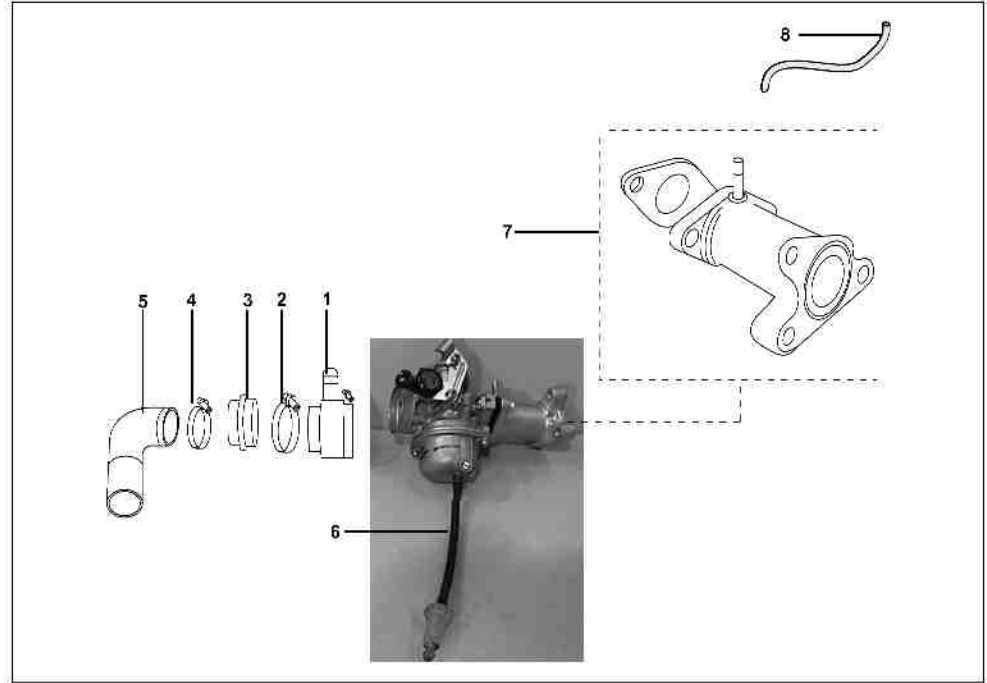

No.	Part No.	Description	Qty/Veh.			Remarks
			AA	AF	AM	
1	AJ 1210 72	Mixer assly LOVATO	--	--	1	N. I
2	AB 1210 17	Clamp	--	--	1	
3	AF 1210 22	Sleeve (Carburettor)	--	--	1	
4	28 1210 09	Clamp (Intake duct)	--	--	1	
5	AF 1210 13	Duct for CNG	--	--	1	
6	AJ 1210 77	Rubber Hose	--	--	1	
7	AJ 1210 01	Manifold assly. comp.	--	--	1	
8	AJ 1210 78	Vaccume pipe	--	--	1	

AA - RE 4S PETROL
AF - RE 4S CNG
AM - RE 4S LPG