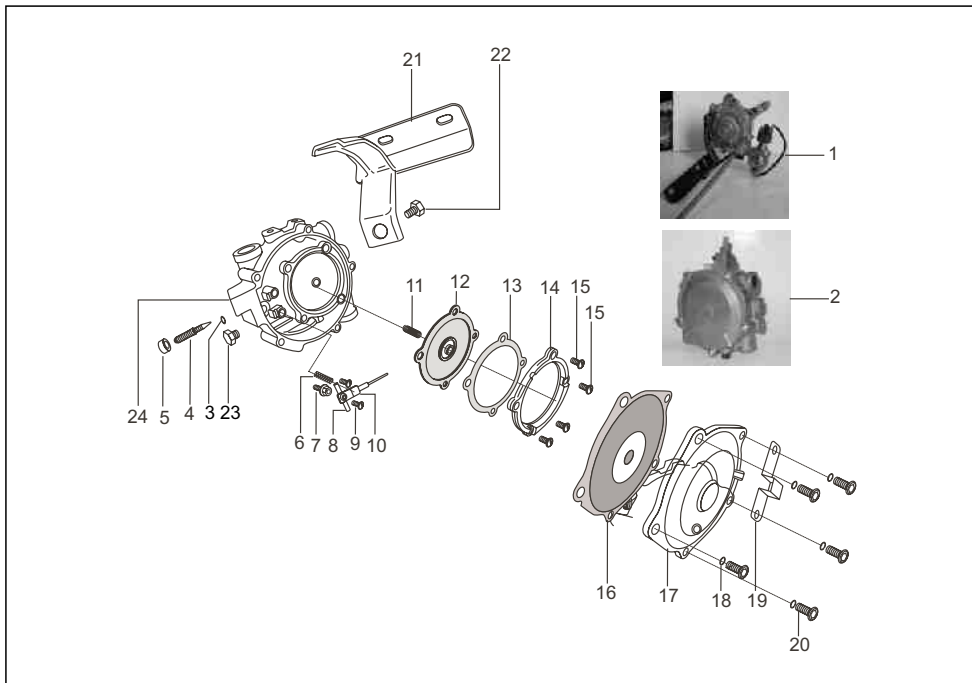

No.	Part No.	Description	Qty/Veh.			Remarks
			AA	AF	AM	
16	AF 1212 46	Diaphragm, secondary assy	--	1	1	
17	AF 1212 47	Cover, secondary regulator	--	1	1	
18	AF 1212 64	washer, Split lock	--	5	5	
19	AF 1213 65	Cap Breather	--	1	1	
20	AF 1212 42	Screw 10-32 UNF-2A	--	5	5	
21	AF 1212 81	Bracket LPR Mounting	--	1	1	
22	AF 1213 32	Bolt 1/4" NPT	--	1	1	
23	AF 1212 30	Plug 1/8"-27 NPT	--	2	2	
24	AF 1212 31	Body T-60 with Idle Bushing	--	1	1	

AA - RE 4S PETROL
AF - RE 4S CNG
AM - RE 4S LPG