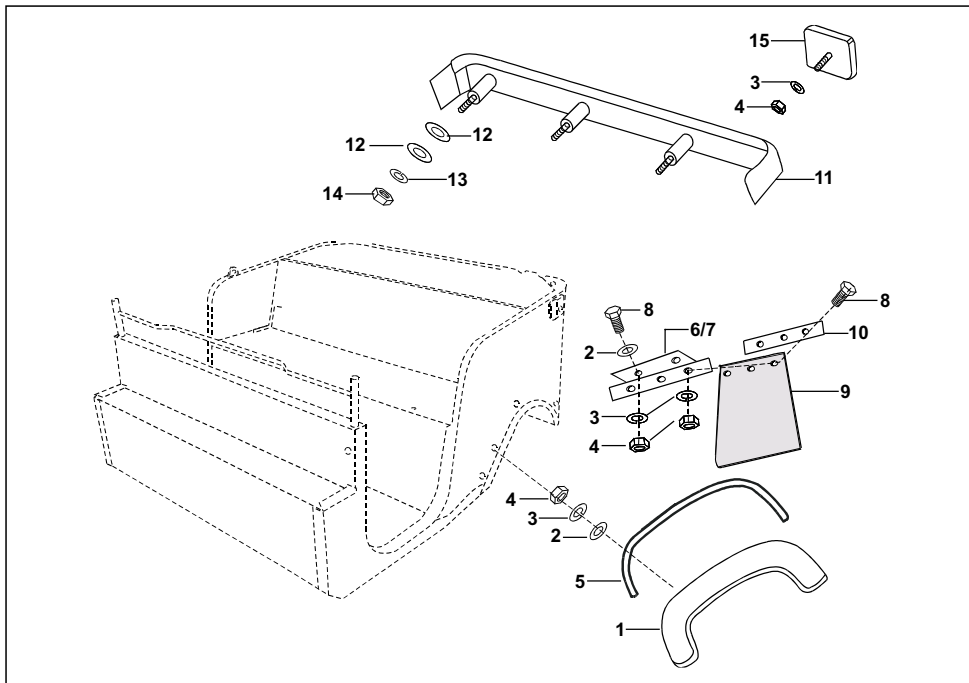

No.	Part No.	Description	Qty/Veh.			Remarks
			AA	AF	AM	
1	25 2310 62	Rear mudguard assly	2	2	2	
2	39 0197 11	Plain washer	12	12	12	
3	39 0262 12	Spring washer	20	20	20	
4	39 0291 15	Hex nut	20	20	20	
5	25 2310 64	Beading for rear mudguard	2	2	2	
6	24 2310 90	Angle RH	1	1	1	
7	24 2310 91	Angle LH	1	1	1	
8	39 0071 04	Hex. Screw	10	10	10	
9	24 2301 85	Mud flap	2	2	2	
10	24 2311 57	Strip rear mudguard flap	2	2	2	
11	24 2310 63	Bumper assly	1	1	1	
12	39 0230 11	Plain washer	6	6	6	
13	39 0265 12	Spring washer	3	3	3	
14	39 0294 15	Nut	3	3	3	
15	AA 201148	Reflector reflex	2	2	2	

AA - RE 4S PETROL
AF - RE 4S CNG
AM - RE 4S LPG