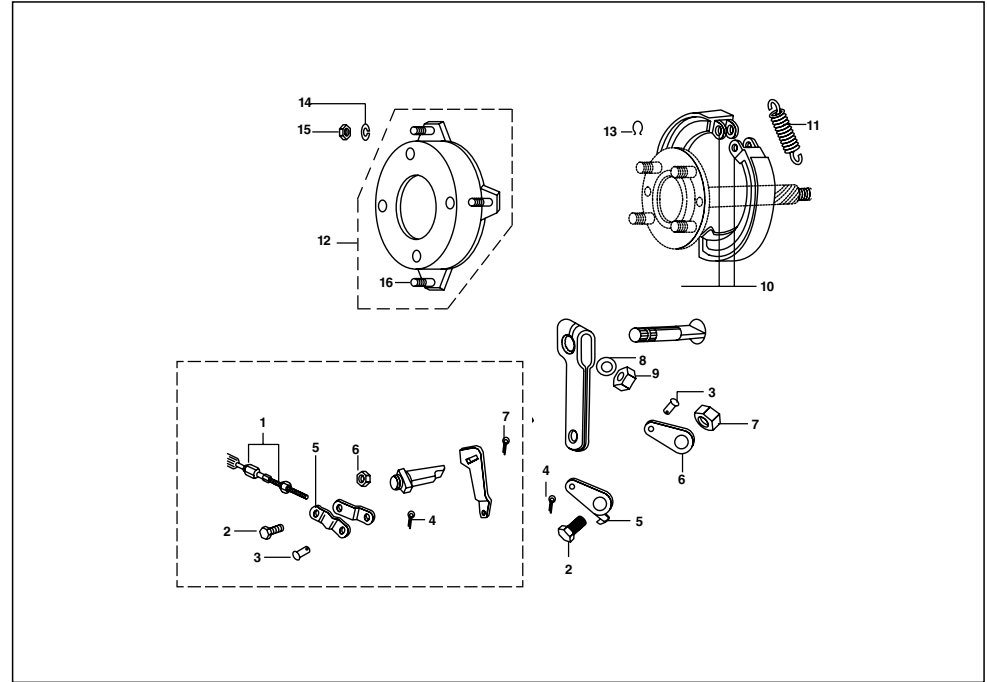

No.	Part No.	Description	Qty/Veh.			Remarks
			AA	AF	AM	
1	05 1010 83	Adjuster with nut	1	--	--	Upto Nov. 01
2	01 1501 12	Bolt for tightening br. linkage	1	--	--	Upto Nov. 01
3	03 1501 11	Pin	1	--	--	Upto Nov. 01
4	39 0151 08	Split pin	1	--	--	Upto Nov. 01
5	01 1501 09	Front brake link	1	--	--	Upto Nov. 01
6	39 0299 15	Nut	1	--	--	Upto Nov. 01
7	39 0146 08	Split pin	1	--	--	
8	39 0199 11	Plain washer	1	--	--	
9	39 0798 15	Nut	1	--	--	Upto Nov. 01
10	22 1510 36	Front brake shoe assembly	1	--	--	
11	22 1510 40	Extension spring	2	--	--	
12	22 1511 06	Fr. Brake drum assly	1	--	--	
13	01 1502 09	Spring lock	1	--	--	
14	39 0265 12	Spring washer	4	--	--	
15	39 0694 15	Hexagon lock nut	4	--	--	
16	39 1140 04	Bolt brake drum	4	--	--	

AA - RE 4S PETROL
AF - RE 4S CNG
AM - RE 4S LPG