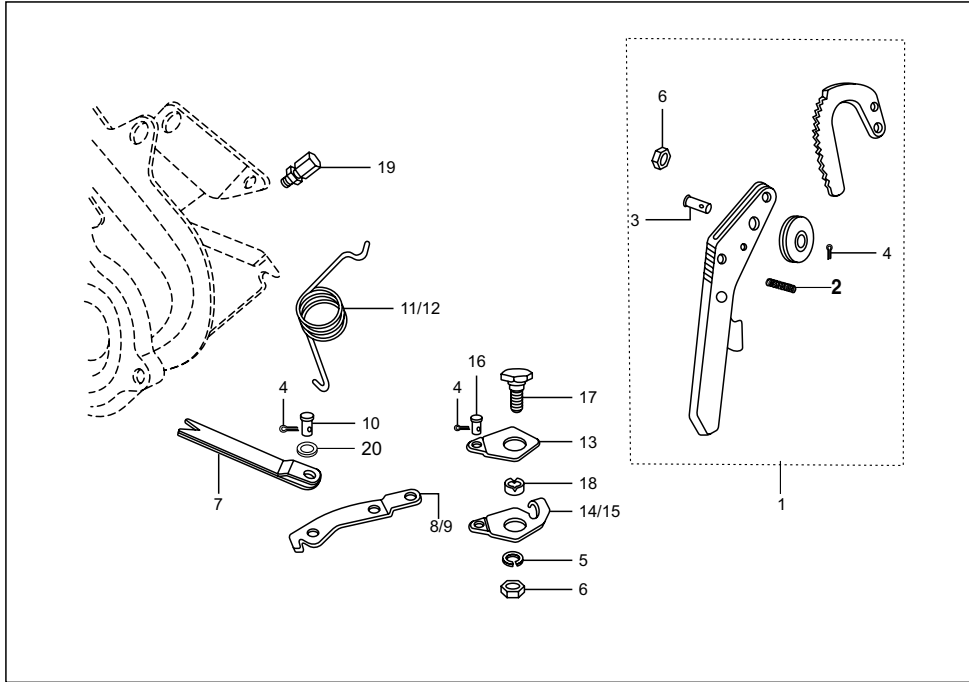

No.	Part No.	Description	Qty/Veh.			Remarks
			AA	AF	AM	
11	24 1505 06	Return spring RH	1	1	1	
12	24 1505 07	Return spring LH	1	1	1	
13	22 1505 20	Link	2	2	2	
14	22 1510 63	Plate LH	1	1	1	
15	22 1510 64	Plate RH	1	1	1	
16	22 1505 25	Pin	2	2	2	
17	39 0106 04	Bolt	2	2	2	
18	22 1505 22	Distance piece	2	2	2	
19	05 1510 12	Adjuster with nut	2	2	2	
20	24 1511 48	Plain washer	2	2	2	

AA - RE 4S PETROL
AF - RE 4S CNG
AM - RE 4S LPG