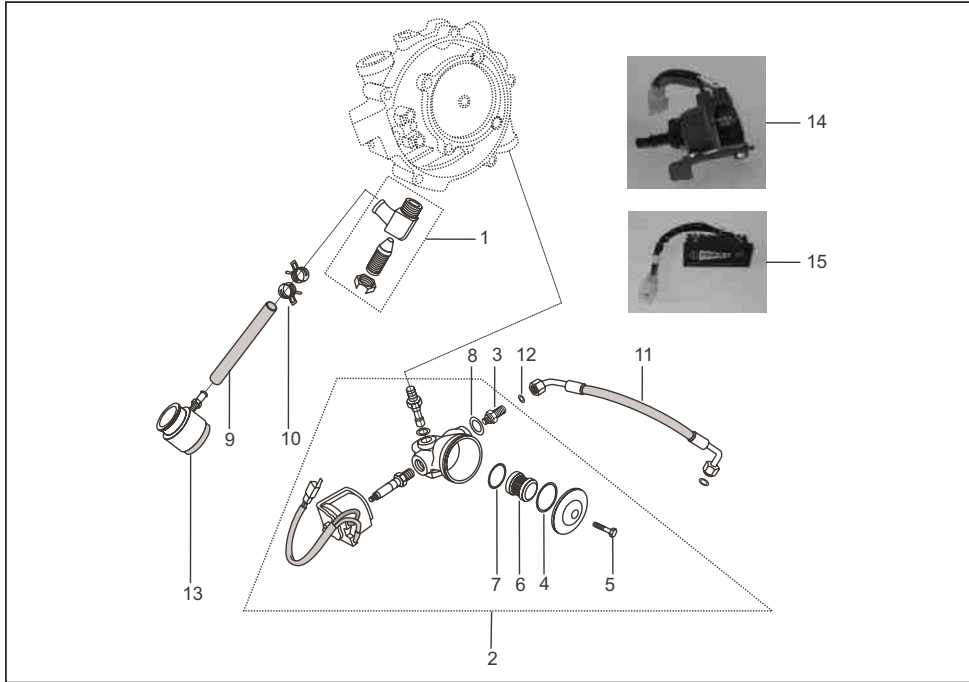

No.	Part No.	Description	Qty/Veh.			Remarks
			AA	AF	AM	
1	AF 1212 65	Power Valve assy	--	1	--	
2	AF 2010 71	Gas solenoid valve assy	--	1	--	
3	AF 1213 57	Connector Straight	--	1	--	
4	59 2100 04	O Ring f 34.6X2.62	--	1	--	
5	59 0400 22	Bolt M8X35	--	1	--	
6	AM 1210 51	ASSY. Paper Filter	--	1	--	
7	59 2100 05	O Ring f 26.7X1.8	--	1	--	
8	59 1100 01	Washer copper	--	1	--	
9	AF 1212 84	Hose Vapour	--	1	--	
10	AF 1213 47	Clamp spring band	--	2	--	
11	AF 1213 55	Hose Flexible CNG	--	1	--	
12	AF 1210 12	Nylon washer	--	2	--	
13	AF 1212 69	Mixer Connector Assy	--	1	--	
14	AF 2010 72	Petrol solenoid valve assly	--	1	--	
15	AF 2010 73	Electronic level indicator	--	1	--	

AA - RE 4S PETROL
AF - RE 4S CNG
AM - RE 4S LPG