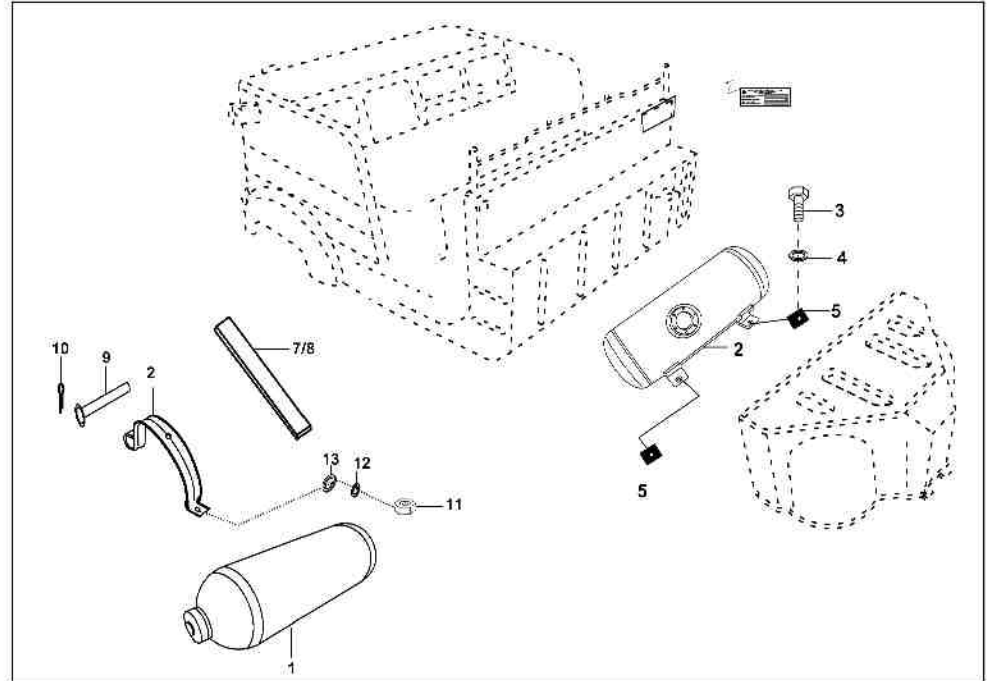

No.	Part No.	Description	Qty/Veh.			Remarks
			AA	AF	AM	
1	AM 1410 03	LPG Cylinder	--	--	1	20 lit. water Capacity
	24 1411 01	LPG Cylinder	--	--	1	15 lit water Capacity
2	AM 1410 01	LPG Fixed Cylinder	--	--	1	15 lit. water Capacity (Mtg. below driver seat)
3	39 0080 04	Hexagon head bolt	--	--	4	For AM141001
4	39 0245 11	Plain Washer	--	--	4	For AM141001
5	AM 1610 17	Pad cylinder mtg	--	--	4	For AM141001
6	AF 1610 98	Assly. strap	--	--	2	For AM141003
	24 1613 51	Strap LPG cylinder	--	--	2	For 24141101
7	AF 1610 56	Packing lower	--	--	2	
8	AF 1610 97	Beading for strap	--	--	2	For AM141003
	AF 1610 54	Packing upper	--	--	2	For 24141101
9	AF 1610 59	Pin for CNG cylinder strap	--	--	2	
10	24 1410 91	Clip spring	--	--	2	
11	39 0302 15	Hex nut	--	--	4	
12	39 0291 11	Plain washer	--	--	4	
13	39 0262 12	Spring washer	--	--	2