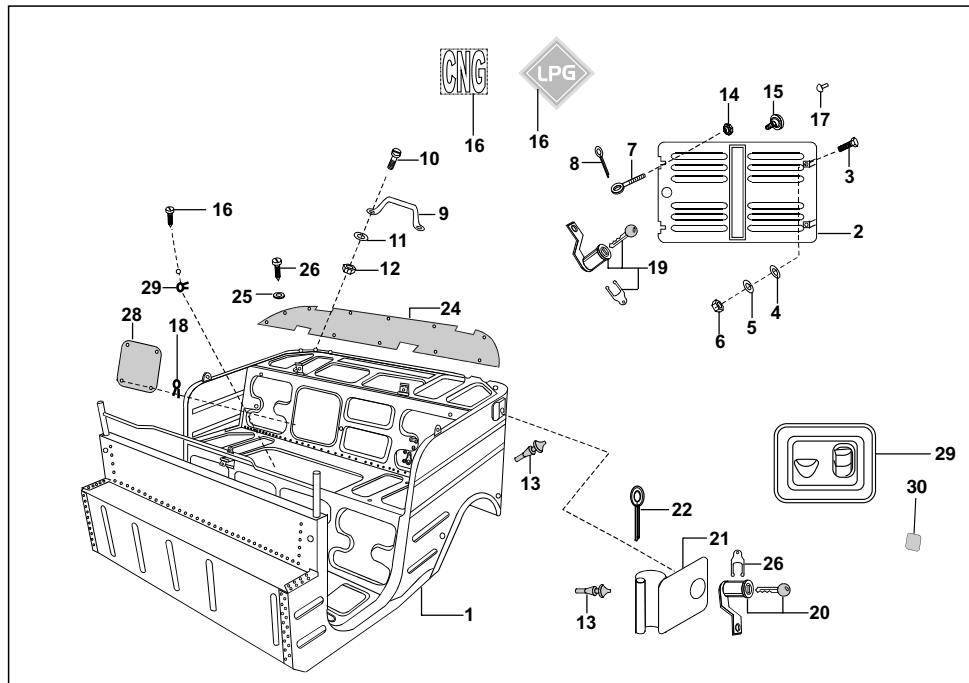

No.	Part No.	Description	Qty/Veh.			Remarks
			AA	AF	AM	
26	39 0553 02	Self tapping screw	12	12	12	
28	AA 2310 46	Cover assy starter motor cutout	1	--	--	
	AF 2310 34	Cover assy starter motor cutout	--	1	1	
29	AP 2310 21	Plate air intake	1	1	1	
30	AA 2311 03	Damper	2	2	2	
31	AF 2210 01	Fire Extinguisher	--	1	1	N.I.
32	AF 2210 02	Bracket for fire extinguisher	--	1	1	N.I.

AA - RE 4S PETROL
AF - RE 4S CNG
AM - RE 4S LPG