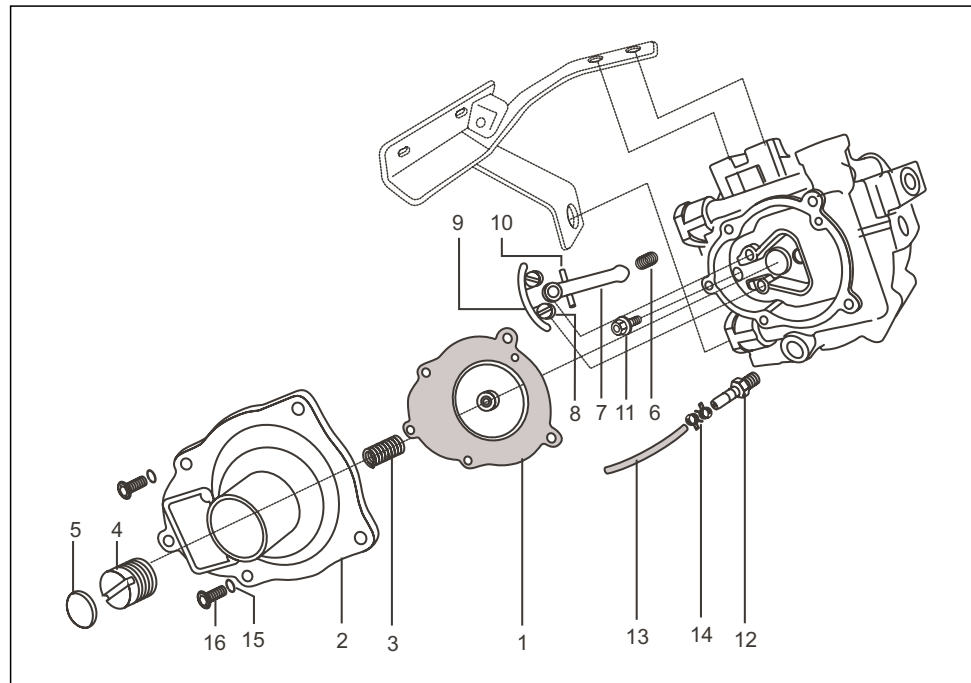

No.	Part No.	Description	Qty/Veh.			Remarks
			AA	AF	AM	
1	AF 1212 32	Primary Diaphragm Assy	--	1	--	
2	AF 1212 33	Cover-Primary regulator	--	1	--	
3	AF 1212 34	Spring primary	--	1	--	
4	AF 1212 35	Screw	--	1	--	
5	AF 1212 36	Plug, Expansion	--	1	--	
6	AF 1212 37	Spring, Primary Lever	--	1	--	
7	AF 1212 38	Lever Assy, Primary	--	1	--	
8	AF 1212 39	Screw 10-32 UNF-2A	--	2	--	
9	AF 1212 40	Bridge, Primary	--	1	--	
10	AF 1212 41	Pin, Primary pivot	--	1	--	
11	AF 1212 43	Orifice, Primary Regulator	--	1	--	
12	AF 1212 82	Connector 1/8" NPT x 4.5 mm Hose	--	1	--	
13	AF 1212 83	Hose Vacuum	--	1	--	
14	AF 1213 30	Clamp spring Band	--	2	--	
15	AF 1212 64	Washer, Split lock	--	5	--	
16	AF 1212 42	Screw 10-32 UNF-2A	--	5	--	

AA - RE 4S PETROL
AF - RE 4S CNG
AM - RE 4S LPG