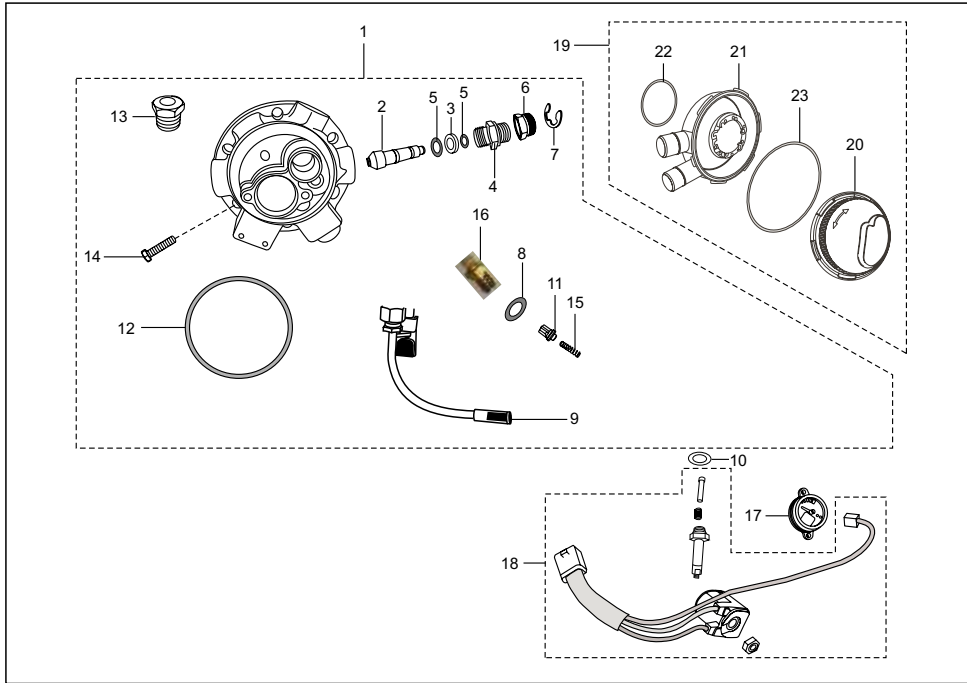

No.	Part No.	Description	Qty/Veh.			Remarks
			AA	AF	AM	
1	AU 1720 02	Multi valve assly - vanaz	-	-	1	
2	36 2440 05	Spindle with pad	-	-	1	
3	AF 1210 69	Washer	-	-	1	
4	24 1212 66	Retainer - MV	-	-	1	
5	59 2100 13	'O' Ring	-	-	2	
6	24 1212 67	Knob - MFV	-	-	1	
7	59 1700 07	Criclip - External	-	-	1	
8	AU 1720 65	'O' Ring - MFV	-	-	1	
9	24 1212 68	Filter	-	-	1	
10	59 2100 15	'O' ring M-V Solenoid	-	-	1	
11	36 2440 04	NRV sub assly	-	-	1	
12	24 1212 83	'O' Ringf	-	-	1	
13	AU 1720 52	Plug fusible	-	-	1	
14	Au 1720 74	Allen Screw	-	-	6	For mtg. Multivalve on cylinder
15	24 1212 90	Spring Conical	-	-	1