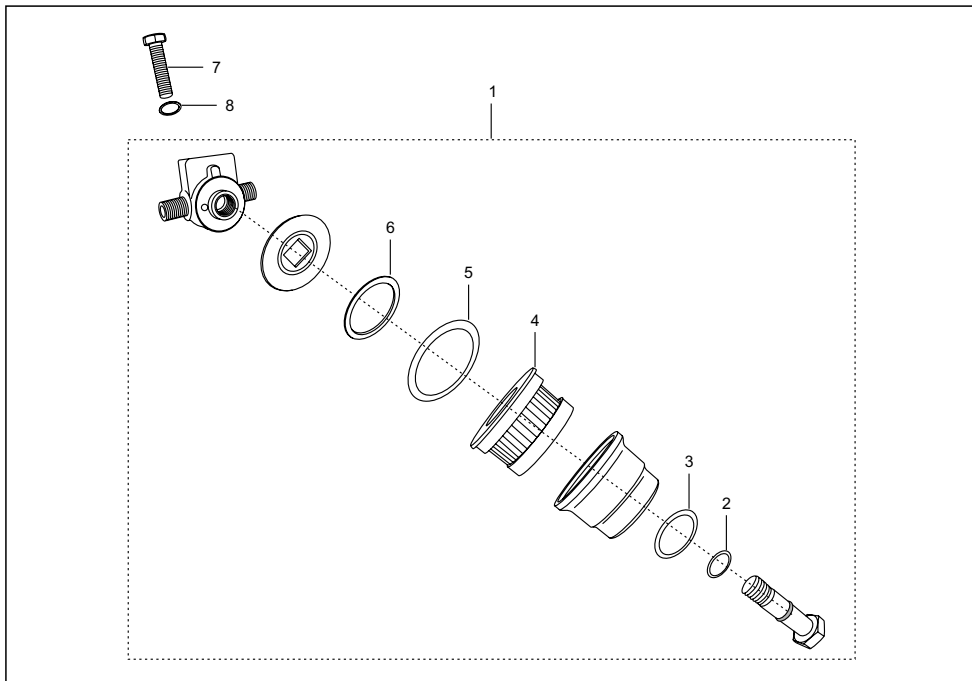

No.	Part No.	Description	Qty/Veh.			Remarks
			AA	AF	AM	
1	24 1213 97	Filter LPG	-	-	1	
2	24 1213 98	'O' ring	-	-	1	
3	24 1213 99	'O' ring	-	-	1	
4	24 1214 00	Filter element	-	-	1	
5	24 1214 01	'O' ring	-	-	1	
6	24 1214 02	'O' ring	-	-	1	
7	AF 1211 14	Screw	-	-	2	
8	AF 1211 16	Washer	-	-	2	

AA - RE 4S PETROL
AF - RE 4S CNG
AM - RE 4S LPG