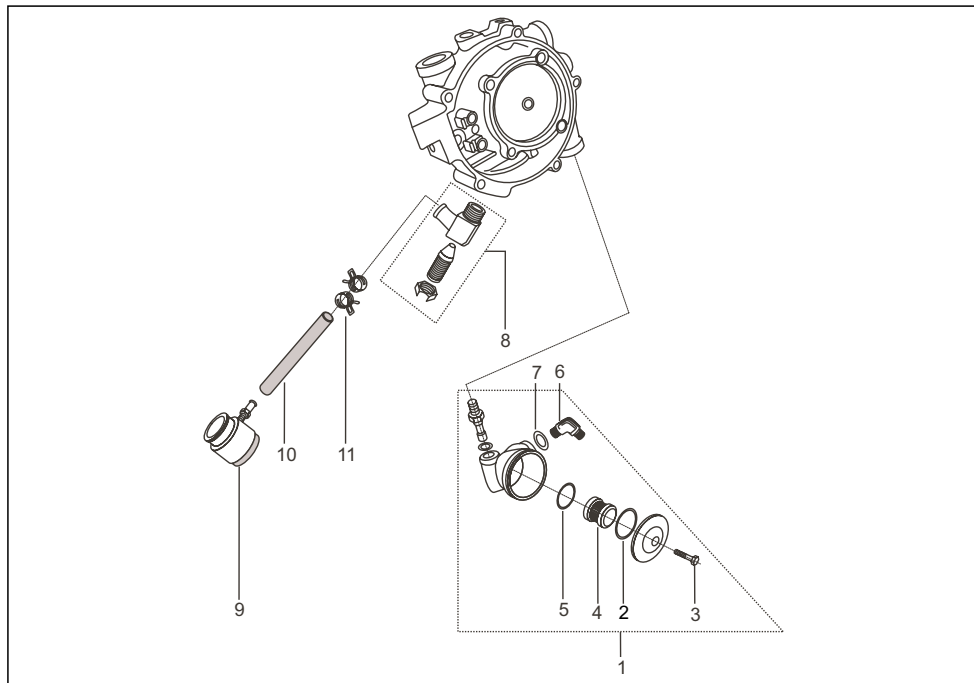

No.	Part No.	Description	Qty/Veh.			Remarks
			AA	AF	AM	
1	AM 1210 43	Filter with elbow connector	--	--	1	
2	59 2100 04	O ring f 34.6 x2.62	--	--	1	
3	59 0400 22	Bolt	--	--	1	
4	AM 1210 51	Assly paper filter	--	--	1	
5	59 2100 05	O ring f 26.7 x 1.8	--	--	1	
6	AM 1210 53	Connector elbow	--	--	1	
7	59 1100 01	Washer copper	--	--	1	
8	AF 1212 65	Power valve assly.	--	--	1	
9	AF 1212 69	Mixer connector assembly	--	--	1	
10	24 1211 52	Hose vapour	--	--	1	
11	AF 1213 47	Clamp spring band	--	--	2	

AA - RE 4S PETROL
AF - RE 4S CNG
AM - RE 4S LPG