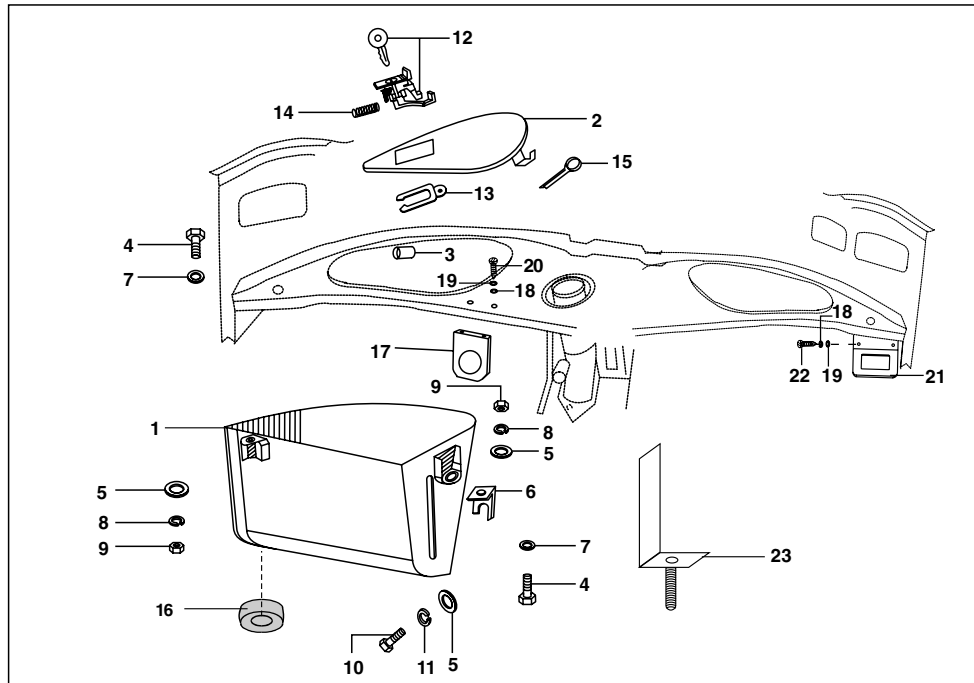

No.	Part No.	Description	Qty/Veh.			Remarks
			AA	AF	AM	
1	AA 1611 05	Tool box	1	1	1	
2	22 1608 05	Tool box door assembly	1	1	1	
3	22 1611 93	Packing for tool box door	4	4	4	
4	01 1605 09	Hexagon bolt	2	2	2	
5	39 0211 11	Plain washer	3	3	3	
6	24 1613 63	Bracket	1	1	1	
7	39 0197 11	Plain washer	2	--	--	For AB161054
8	39 0262 12	Spring washer	2	--	--	For AB161054
9	39 0291 15	Hexagon nut	2	2	2	
10	39 0062 04	Hexagon bolt	1	1	1	
11	39 0265 12	Spring washer	1	1	1	
12	24 1614 09	Tool Box Lock-Plastic	1	1	1	With key
13	06 1607 12	Holding plate for lock	1	1	1	
14	06 1607 13	Spring for lock	1	1	1	
15	39 0156 08	Split pin	1	1	1	
16	15 1410 13	Grommet	1	1	1	For Coupler type switch

AA - RE 4S PETROL
AF - RE 4S CNG
AM - RE 4S LPG