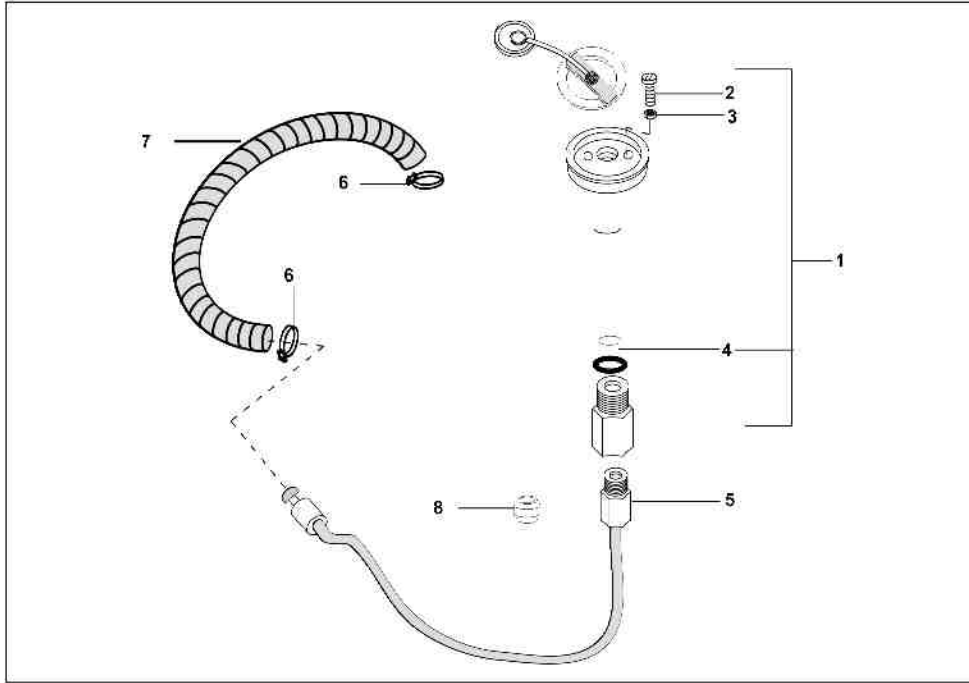

No.	Part No.	Description	Qty/Veh.			Remarks
			AA	AF	AM	
1	AJ 1210 35	Filling valve LOVATO	--	--	1	Include fig.2,3,4,5 & 6
2	39 1783 01	Slr csk hd screw M5	--	--	2	
3	39 0291 15	Hex nut	--	--	2	
4	AJ 1210 61	Grommet	--	--	1	
5	AJ 1210 62	Gas filling pipe	--	--	1	
6	24 1210 52	Hose clip	--	--	2	
7	AJ 1210 59	Ventillation duct-2	--	--	1	
8	AJ 1210 51	Ferrule	--	--	2	

AA - RE 4S PETROL
AF - RE 4S CNG
AM - RE 4S LPG