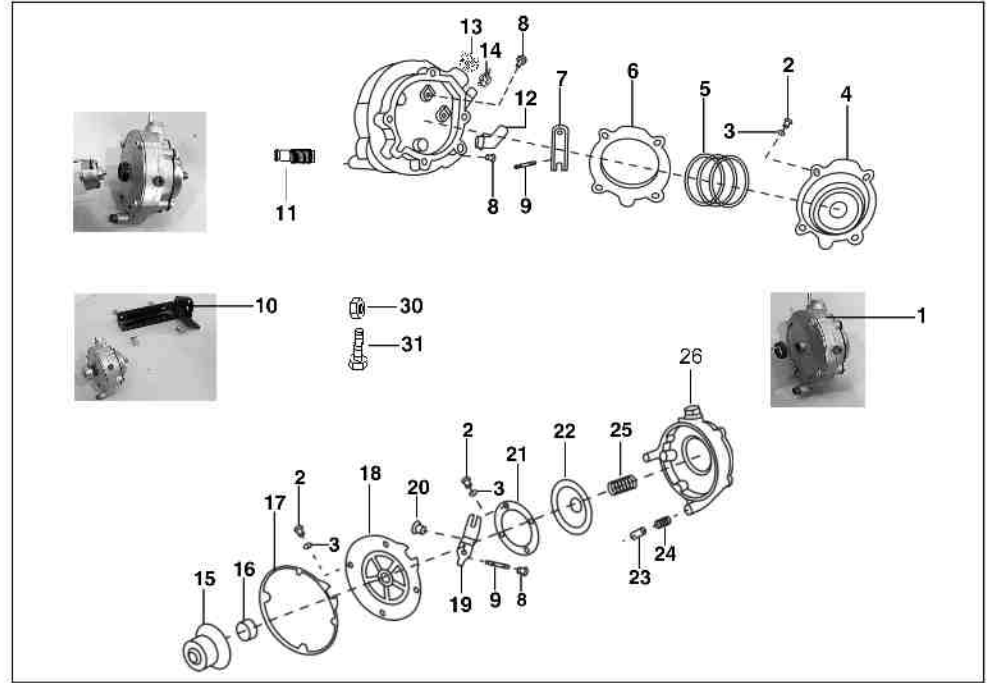

No.	Part No.	Description	Qty/Veh.			Remarks
			AA	AF	AM	
1	AJ 1210 37	Mini reducer LPG	--	--	1	
2	AJ 1211 30	Screw	--	--	12	
3	AJ 1211 28	Wave washer	--	--	12	
4	AJ 1211 34	1st stage cover	--	--	1	for mini reducer
5	AJ 1211 40	1st stage spring	--	--	1	
6	AJ 1211 29	1st stage diaphragm	--	--	1	for mini reducer
7	AJ 1211 52	1st stage rocker lever with valve plug	--	--	1	
8	AJ 1211 31	Screw	--	--	6	
9	AJ 1211 32	Pin	--	--	2	
10	AM 1610 13	Bracket	--	--	1	
11	AJ 1211 47	Power Screw	--	--	1	for mini reducer
12	AJ 1211 48	Outlet elbow	--	--	1	for mini reducer
13	AJ 1211 49	Inlet connection	--	--	1	for mini reducer
14	AJ 1211 50	Vacuum fitting with "O" ring	--	--	1	
15	AJ 1211 51	Starter eletr.	--	--	1	
16	AJ 1211 39	Starter plain washer	--	--	1	
17	AJ 1211 35	2nd stage cover	--	--	1	for mini reducer

AA - RE 4S PETROL
AF - RE 4S CNG
AM - RE 4S LPG