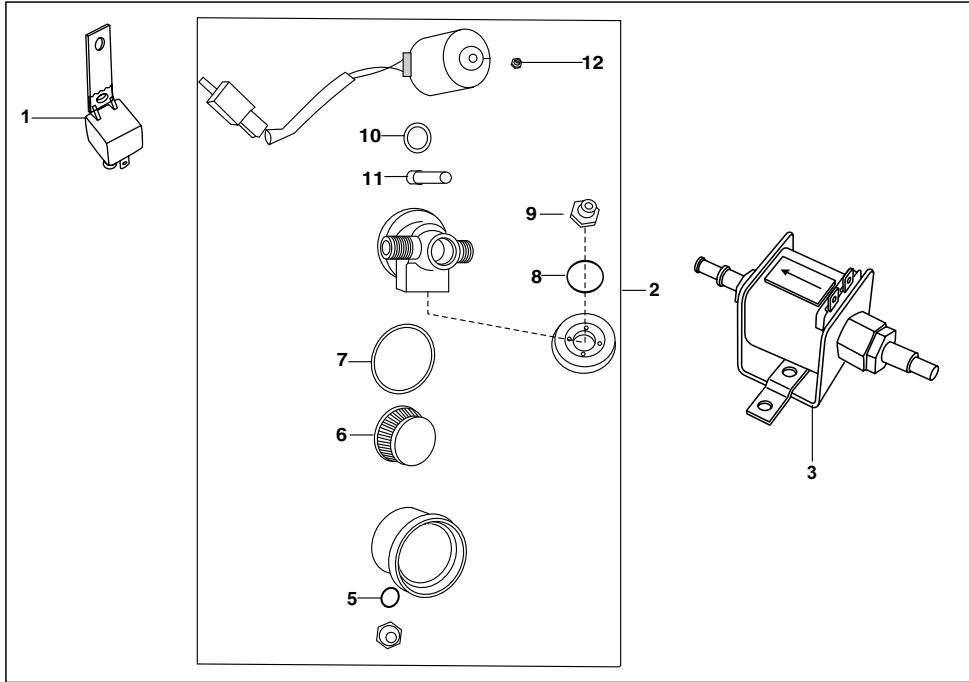

No.	Part No.	Description	Qty/Veh.			Remarks
			AA	AF	AM	
1	AF 2010 01	Relay	--	1	--	
2	AF 2010 67	Solenoid -CNG paper filter	--	1	--	
3	AF 2010 13	Solenoid - petrol	--	1	--	
4	AF121316	Drain plug	--	1	--	
5	AF121317	'O' ring	--	1	--	
6	AF121319	Paper filter	--	1	--	
7	AF121320	'O' ring	--	1	--	
8	AF121322	'O' ring	--	1	--	
9	AF121323	Bolt	--	1	--	
10	AF121325	'O' ring	--	1	--	
11	AF121326	Plunger assembly	--	1	--	
12	AF121327	Lock nut	--	1	--	

AA - RE 4S PETROL
AF - RE 4S CNG
AM - RE 4S LPG