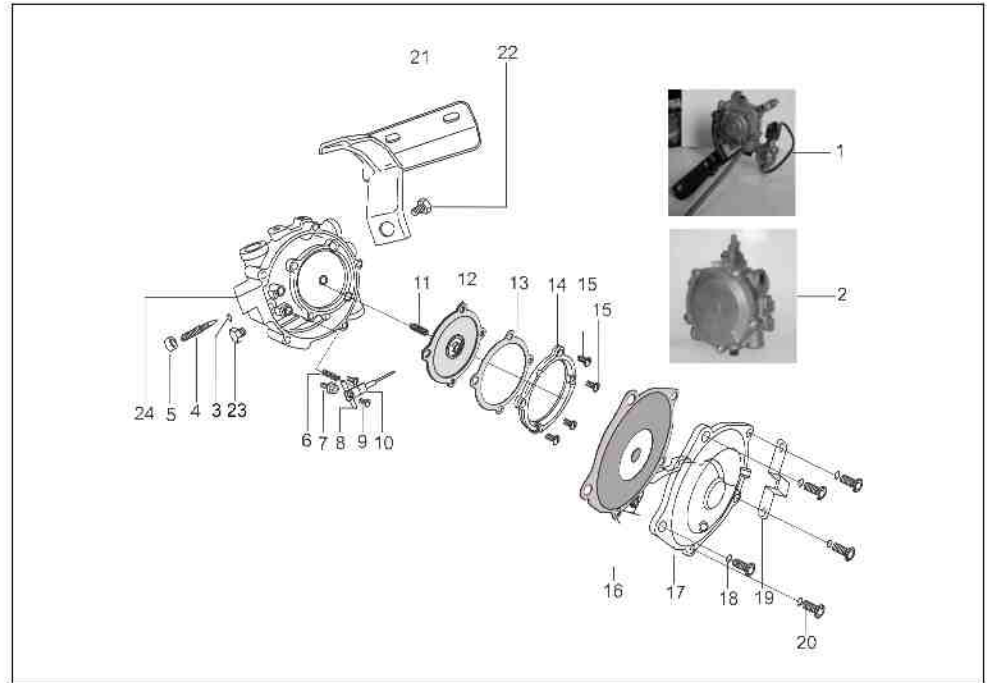

No.	Part No.	Description	Qty/Veh.			Remarks
			AA	AF	AM	
1	AF 1213 33	REGULATOR T-60 ASSY.	--	1	--	For CNG
	AM 1210 27	REGULATOR T-60 ASSY.	--	--	1	For LPG
2	AF 1212 29	REGULATOR T-60	--	1	--	For CNG
	AM 1210 28	REGULATOR T-60	--	--	1	For LPG
3	AF 1213 50	O' Ring	--	1	1	
4	AF 1212 54	Screw, Adjustment (Idle screw)	--	1	1	
5	AF 1213 49	Lock Nut	--	1	1	
6	AF 1212 50	Spring, Secondary Lever	--	1	1	
7	AF 1212 53	Orifice, Secondary Regulator	--	1	1	
8	AF 1212 51	Pin, Secondary pivot	--	1	1	
9	AF 1212 59	Screw 10-32 UNF- 2A	--	2	2	
10	AF 1212 52	Lever, Secondary	--	1	1	
11	AF 1212 45	Spring, Vacuum lock	--	1	1	
12	AF 1212 44	Diaphragm, Vacuum lock assy	--	1	1	
13	AF 1212 62	Gasket, Diaphragm	--	1	1	
14	AF 1212 49	Ring, vacuum lock	--	1	1	
15	AF 1212 48	Screw 10-32 UNF-2A	--	4	4	

AA - RE 4S PETROL
AF - RE 4S CNG
AM - RE 4S LPG