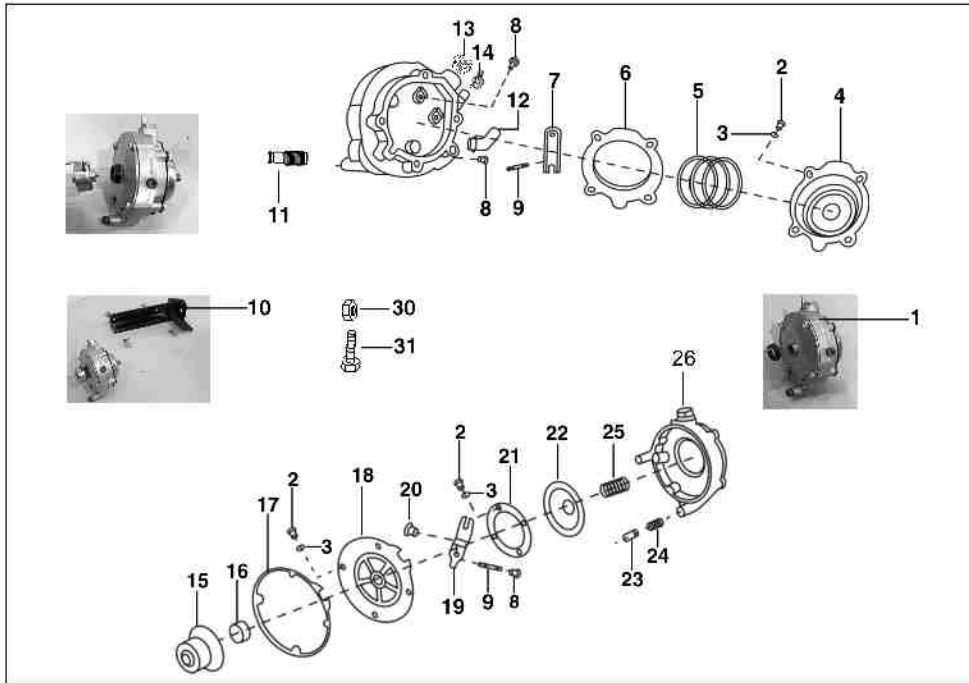

No.	Part No.	Description	Qty/Veh.			Remarks
			AA	AF	AM	
18	AJ 1211 42	2nd stage diaphragm	--	--	1	for mini reducer
19	AJ 1211 44	2nd stage rocker lever	--	--	1	for mini reducer
20	AJ 1211 45	Seal 2nd stage rocker lever	--	--	1	
21	AJ 1211 38	Pressure switch diaph. cover	--	--	1	
22	AJ 1211 43	Vacuum diaphragm	--	--	1	for mini reducer
23	AJ 1211 46	Idler register screw	--	--	1	
24	AJ 1211 37	Idler register spring	--	--	1	for mini reducer
25	AJ 1211 36	Vacuum stage spring	--	--	1	
26	AJ 1211 41	Oil drain plug	--	--	1	N.I.
27	AJ 1210 75	Input pipe assly	--	--	1	N. I From Multifunction valve to Regulator
28	AJ 1210 30	Ventilation hose	--	--	1	N. I From Vapor box to Chassis Frame covering input pipe
29	AJ 1210 60	Flange for duct	--	--	1	N.I
30	39 0287 15	Hexagonal nut	--	--	3	
31	39 0079 04	Hexagonal bolt	--	--	3	
32	AM 1610 13	Bracket	--	--	1	

AA - RE 4S PETROL
AF - RE 4S CNG
AM - RE 4S LPG