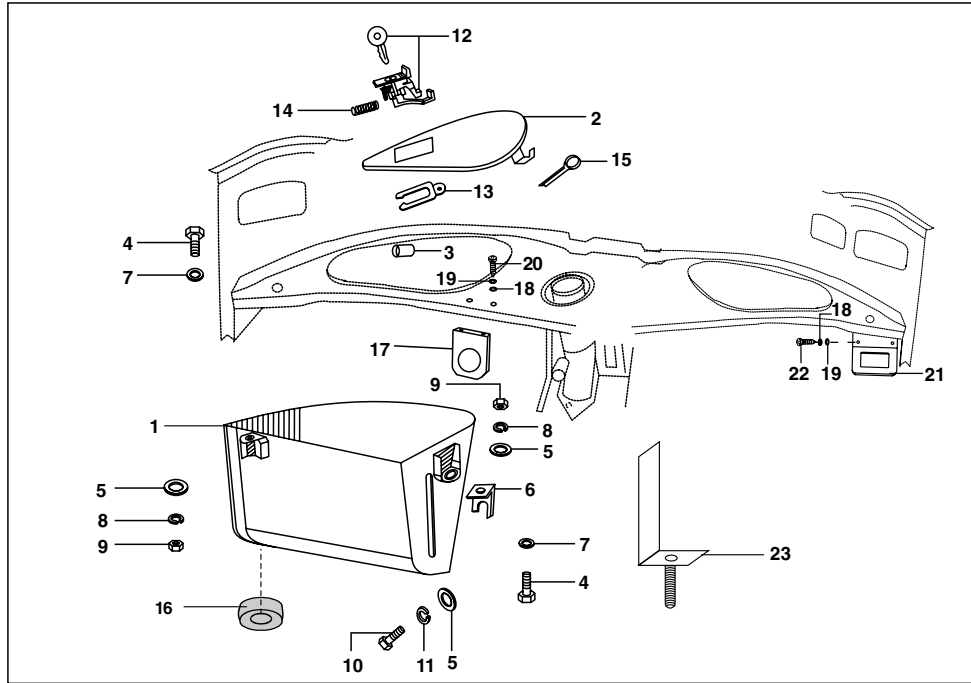

No.	Part No.	Description	Qty/Veh.			Remarks
			AA	AF	AM	
17	AF 1610 41	Bracket ignition switch	1	1	1	From Oct.02
18	39 0263 12	Spring washer	2	2	2	For fixing Bracket Ing. switch
19	39 0814 11	Plain washer	4	4	4	
20	39 1942 04	Flange bolt	2	2	2	
21	AF 1610 73	Selector switch bkt.	--	1	1	
22	39 0702 01	Screw pan cross	2	2	2	
23	AA 1611 06	Flasher bkt.	1	--	--	

AA - RE 4S PETROL
AF - RE 4S CNG
AM - RE 4S LPG