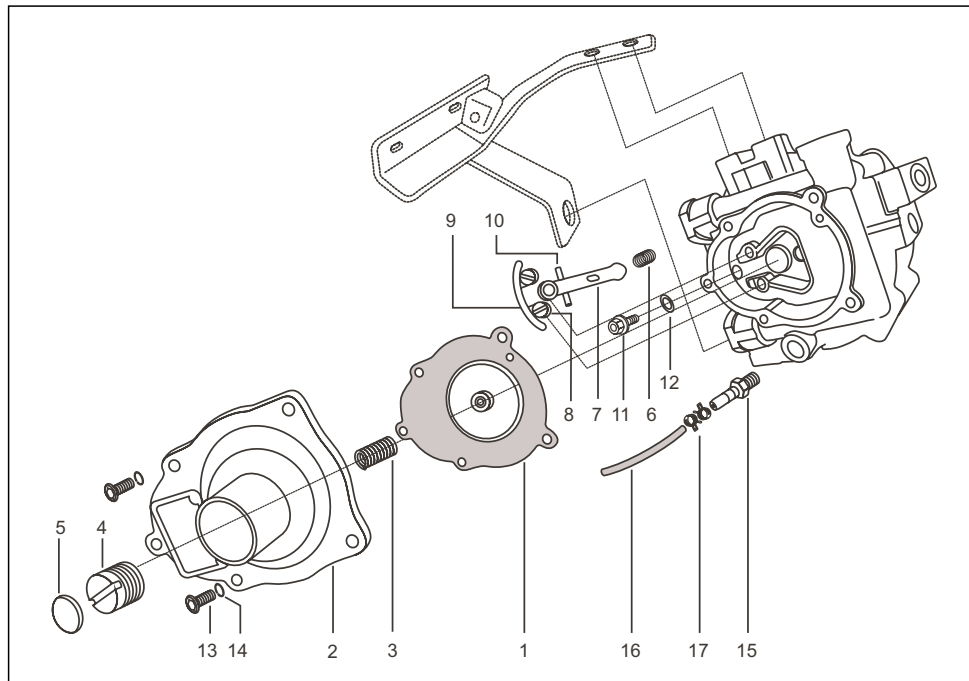

No.	Part No.	Description	Qty/Veh.			Remarks
			AA	AF	AM	
1	AM 1210 30	Primary Diaphragm assly.	--	--	1	
2	AF 1212 33	Cover -Primary regulator	--	--	1	
3	AF 1212 34	Spring primary	--	--	1	
4	AF 1212 35	Screw ,Retainer ,Adjustable spring	--	--	1	
5	AF 1212 36	Plug ,Expansion	--	--	1	
6	AF 1212 37	Spring , Primary lever	--	--	1	
7	AM 1210 31	Lever Assly, Primary	--	--	1	
8	AF 1212 39	Screw 10-32 UNF-2A	--	--	2	
9	AF 1212 40	Bridge , Primary	--	--	1	
10	AF 1212 41	Pin,Primary pivot	--	--	1	
11	AF 1212 43	Orifice, Primary regulator	--	--	1	
12	AM 1210 36	Washer ,orifice primary	--	--	1	
13	AF 1212 42	Screw 10-32 UNF -2A	--	--	5	
14	AF 1212 64	Washer, Split lock	--	--	5	
15	AF 1212 82	Connector 1/8" NPT x 4.5 mm hose	--	--	1	
16	24 1211 49	Hose vaccum	--	--	1	
17	AF 1213 30	Clamp spring band	--	--	2	

AA - RE 4S PETROL
AF - RE 4S CNG
AM - RE 4S LPG