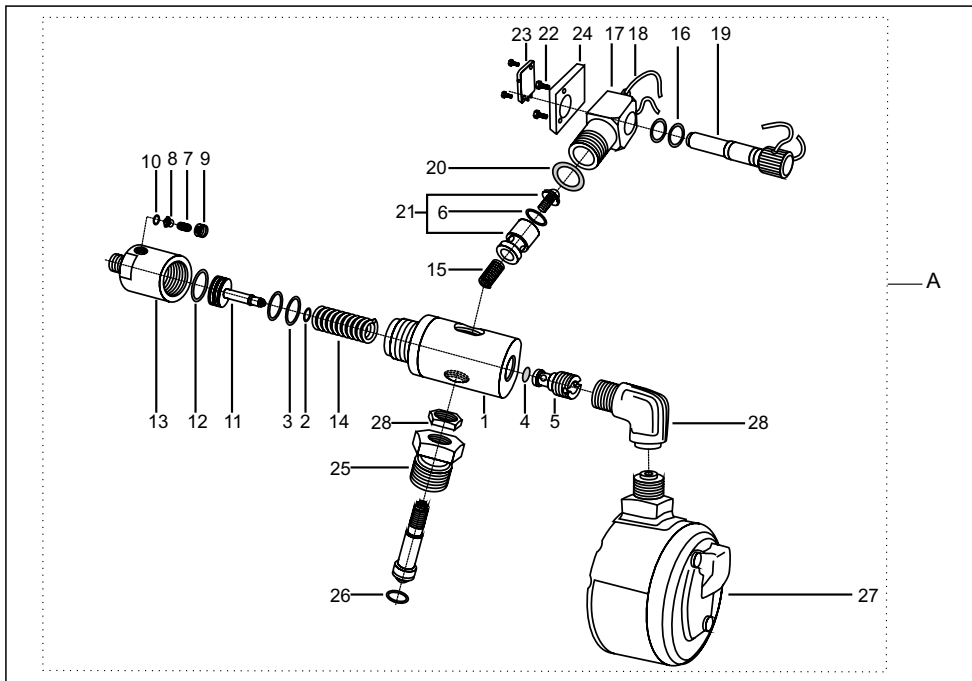

No.	Part No.	Description	Qty/Veh.			Remarks
			AA	AF	AM	
17	AF 1212 10	Body-filler Valve	--	1	--	
18	AF 1212 24	String	--	1	--	
19	AF 1212 14	Plug-Filler valve	--	1	--	
20	AF 1212 15	Washer Copper	--	1	--	
21	AF 1212 13	Plunger Filler Valve	--	1	--	
22	AF 1212 17	Screw Socket Head M3 x 17	--	4	--	
23	AF 2010 15	Micro Switch 12v DC,16A,3 Pin	--	1	--	
24	AF 1212 16	Base Plate-Microswitch	--	1	--	
25	AF 1212 28	Connector-Cylinder Valve	--	1	--	
26	59 2100 11	'O' Ring Connector HPR 1	--	1	--	
27	AF 1210 03	Pressure Gauge	--	1	--	
28	AF 1212 26	Connector Elbow	--	1	--	

AA - RE 4S PETROL
AF - RE 4S CNG
AM - RE 4S LPG