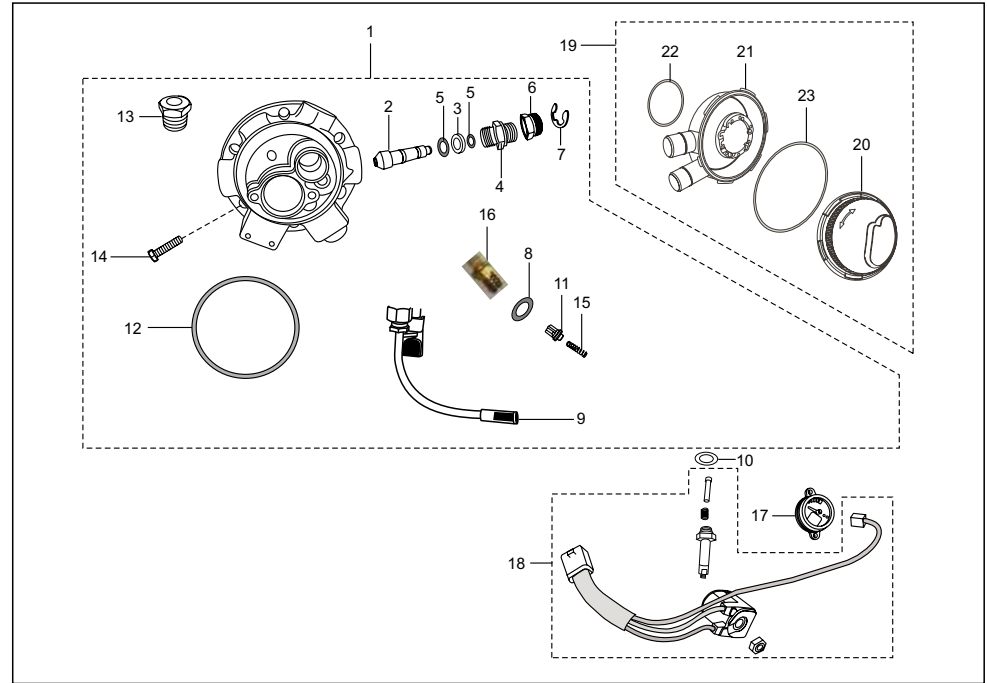

No.	Part No.	Description	Qty/Veh.			Remarks
			AA	AF	AM	
16	AU 1720 66	Inlet connector	-	-	1	
17	AU 4026 01	Gauge content	-	-	1	With harness
18	AU 4030 01	Solenoid coil assly	-	-	1	
19	AU 1720 28	Assly seal box	-	-	1	
20	24 1212 49	Case upper	-	-	1	
21	AU 1720 34	Lower case	-	-	1	
22	59 2100 12	'O' ring bottom	-	-	1	
23	24 1212 50	'O' ring upper	-	-	1