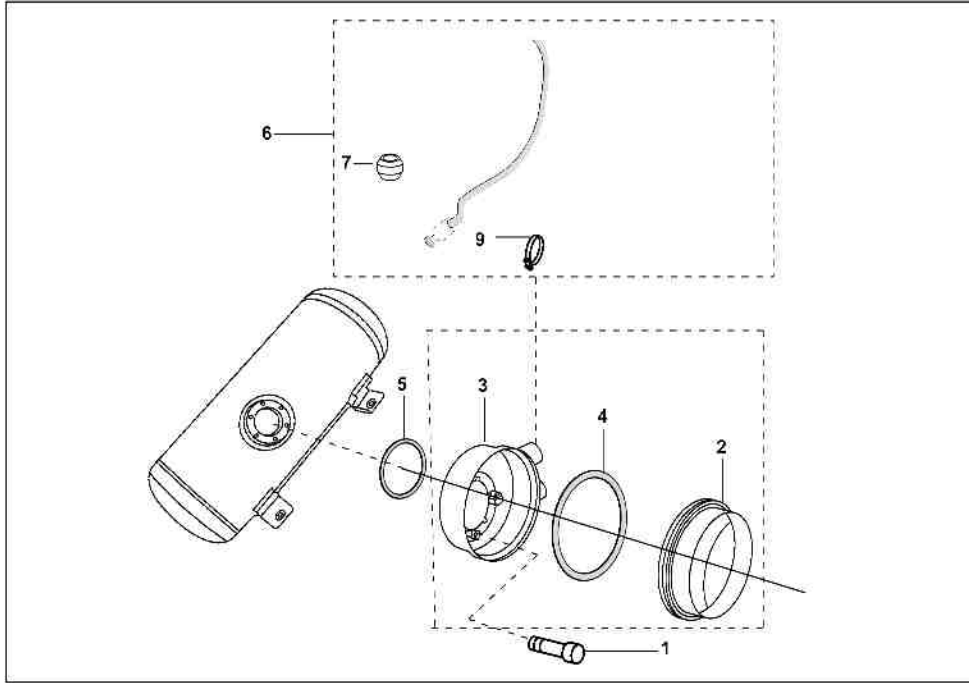

No.	Part No.	Description	Qty/Veh.			Remarks
			AA	AF	AM	
1	AJ 1210 69	Allen bolts M-5	--	--	6	
2	AJ 1210 53	Vapour box top	--	--	1	
3	AJ 1210 52	Vapour box bottom	--	--	1	
4	AJ 1210 55	'O' ring vapour box	--	--	1	
5	AJ 1210 54	'O' ring-multivalve	--	--	1	
6	AJ 1210 75	Input pipe assly	--	--	1	
7	AJ 1210 48	Ferrule	--	--	4	
8	AJ 1210 49	Hoseclip	--	--	2	
9	AF 1210 49	Hose clip	--	--	1	

AA - RE 4S PETROL
AF - RE 4S CNG
AM - RE 4S LPG